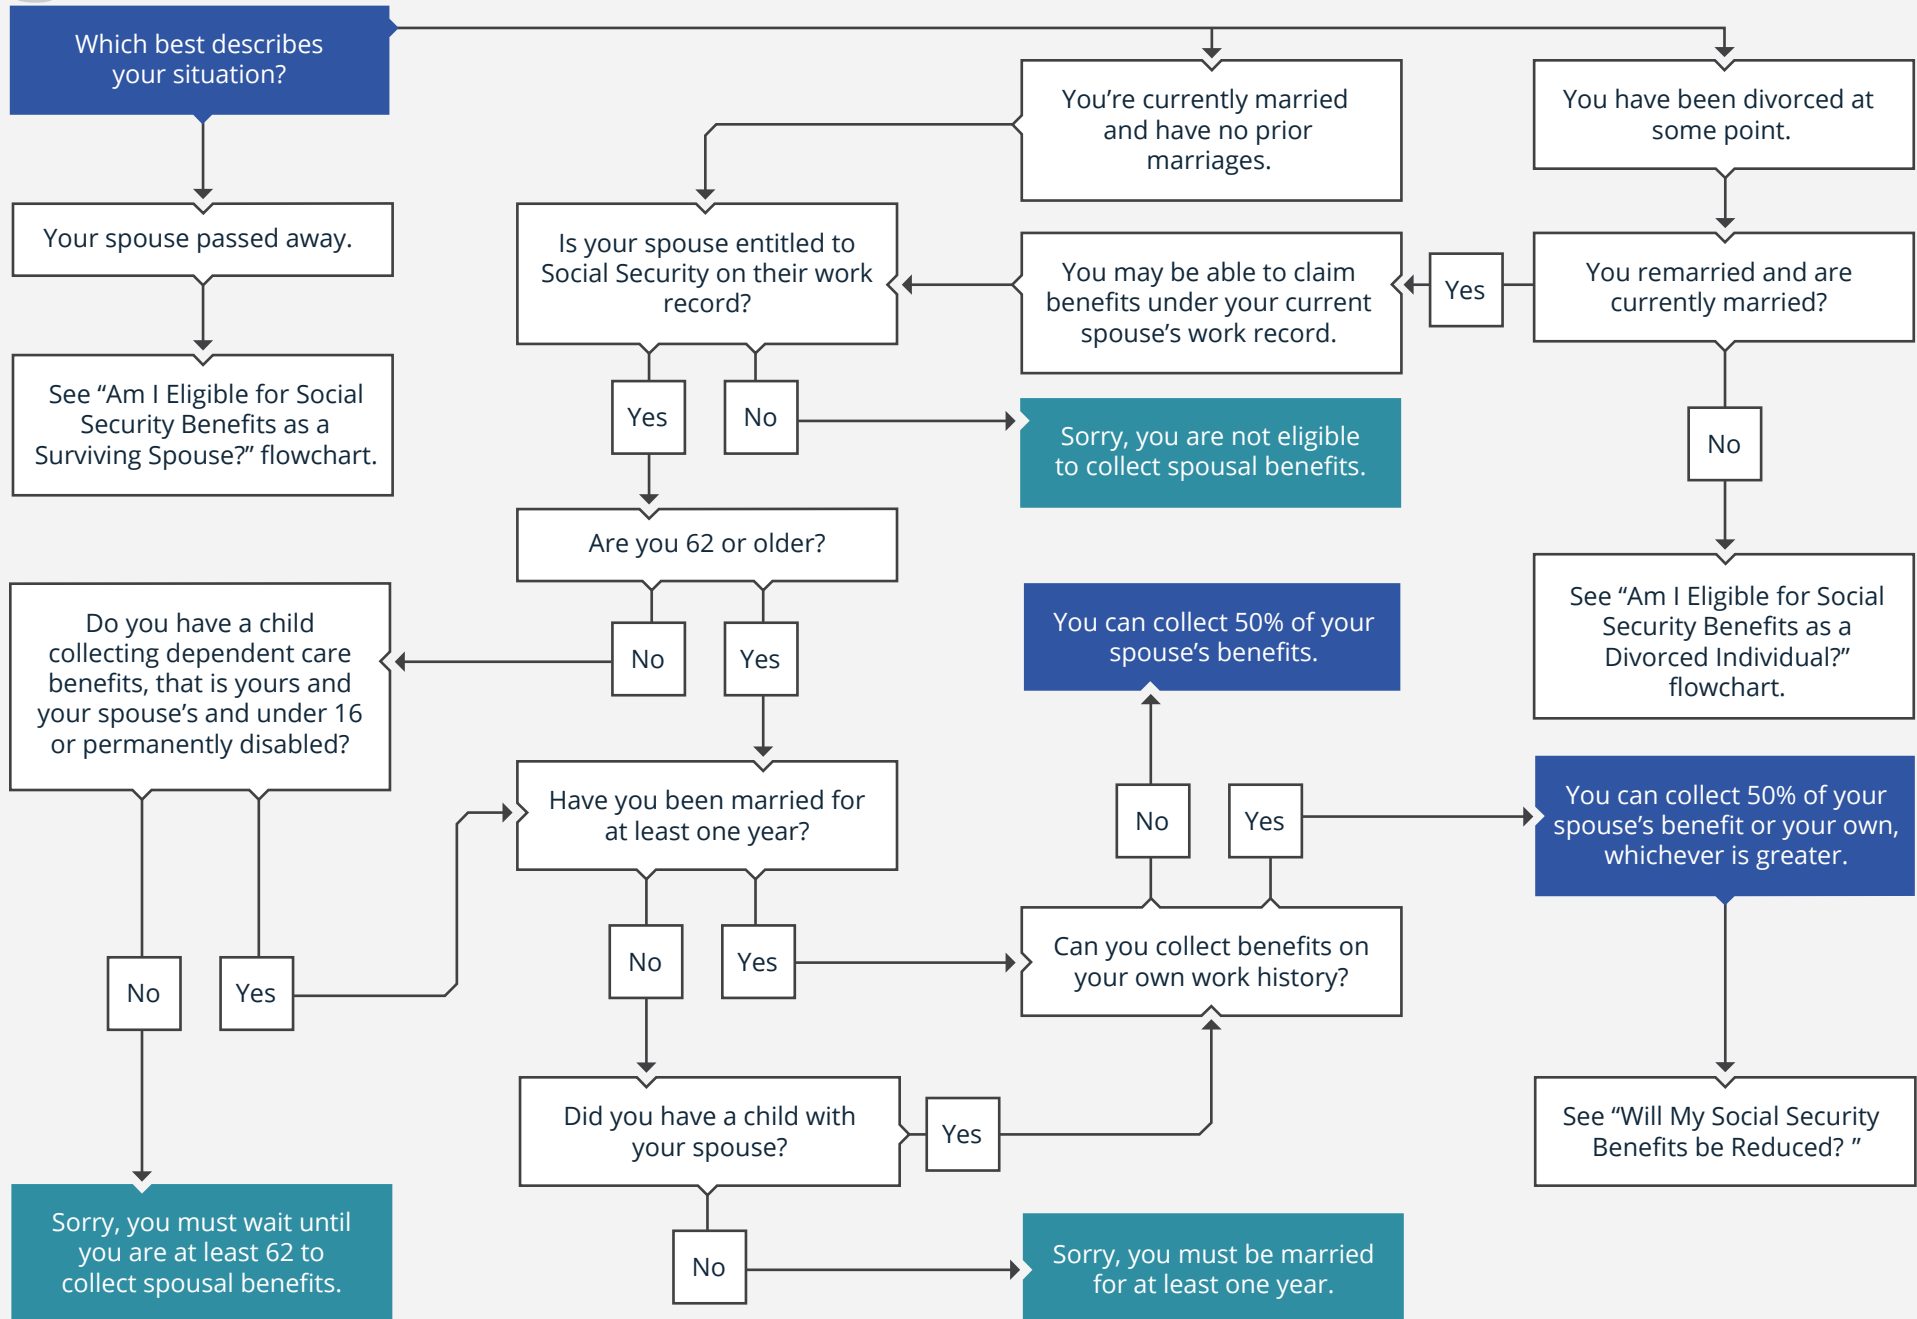

Start Here

5975 Castle Creek Parkway Dr. N., Suite 440 Indianapolis, IN 46250
Invest@DavimanFinancial.com | 260-417-6904 | www.DavimanFinancial.com