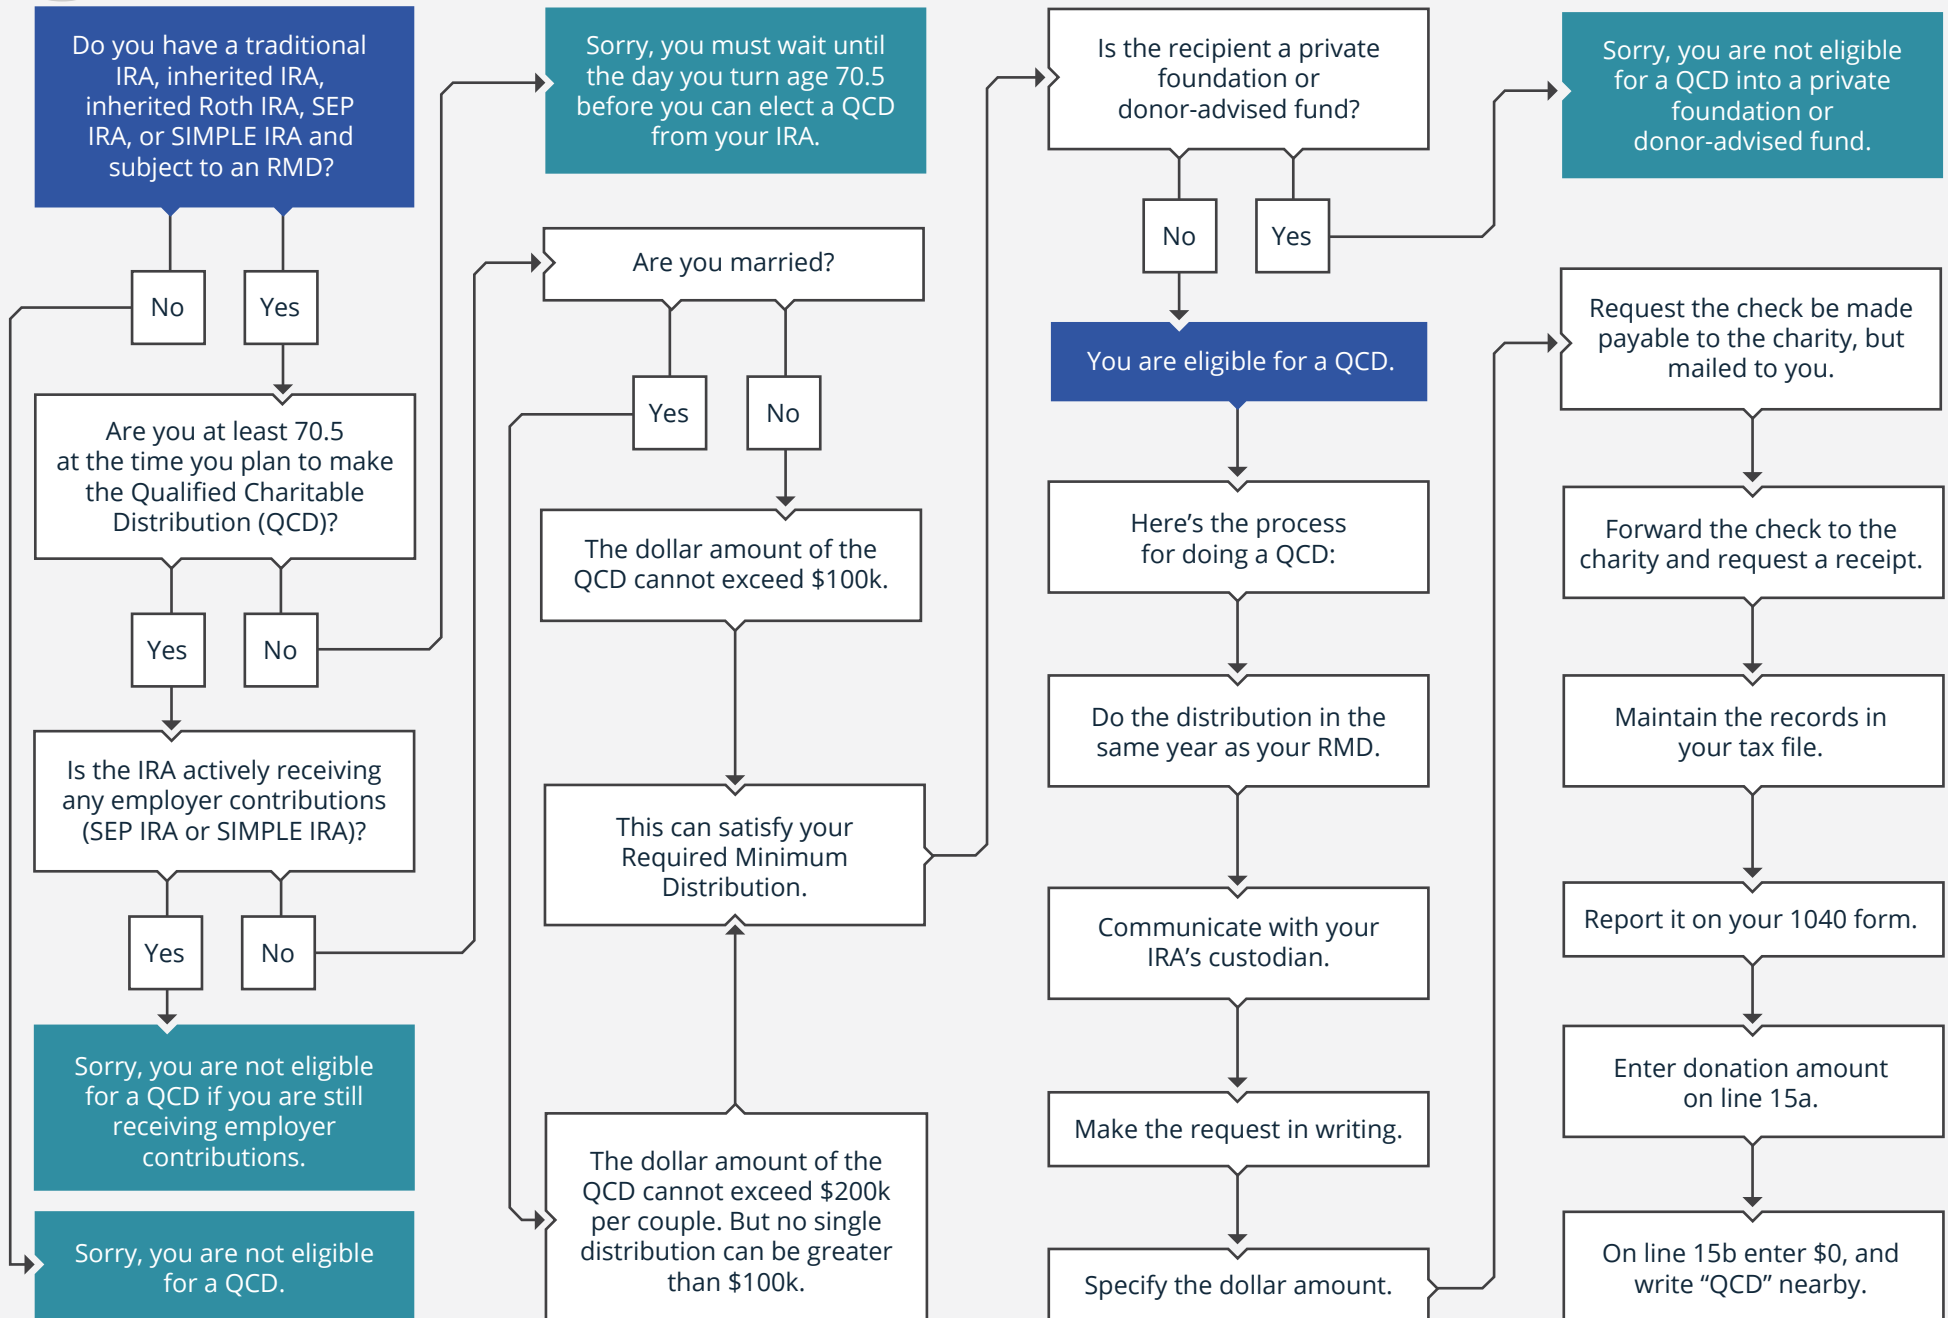

Start Here

5975 Castle Creek Parkway Dr. N., Suite 440 Indianapolis, IN 46250
Invest@DavimanFinancial.com | 260-417-6904 | www.DavimanFinancial.com