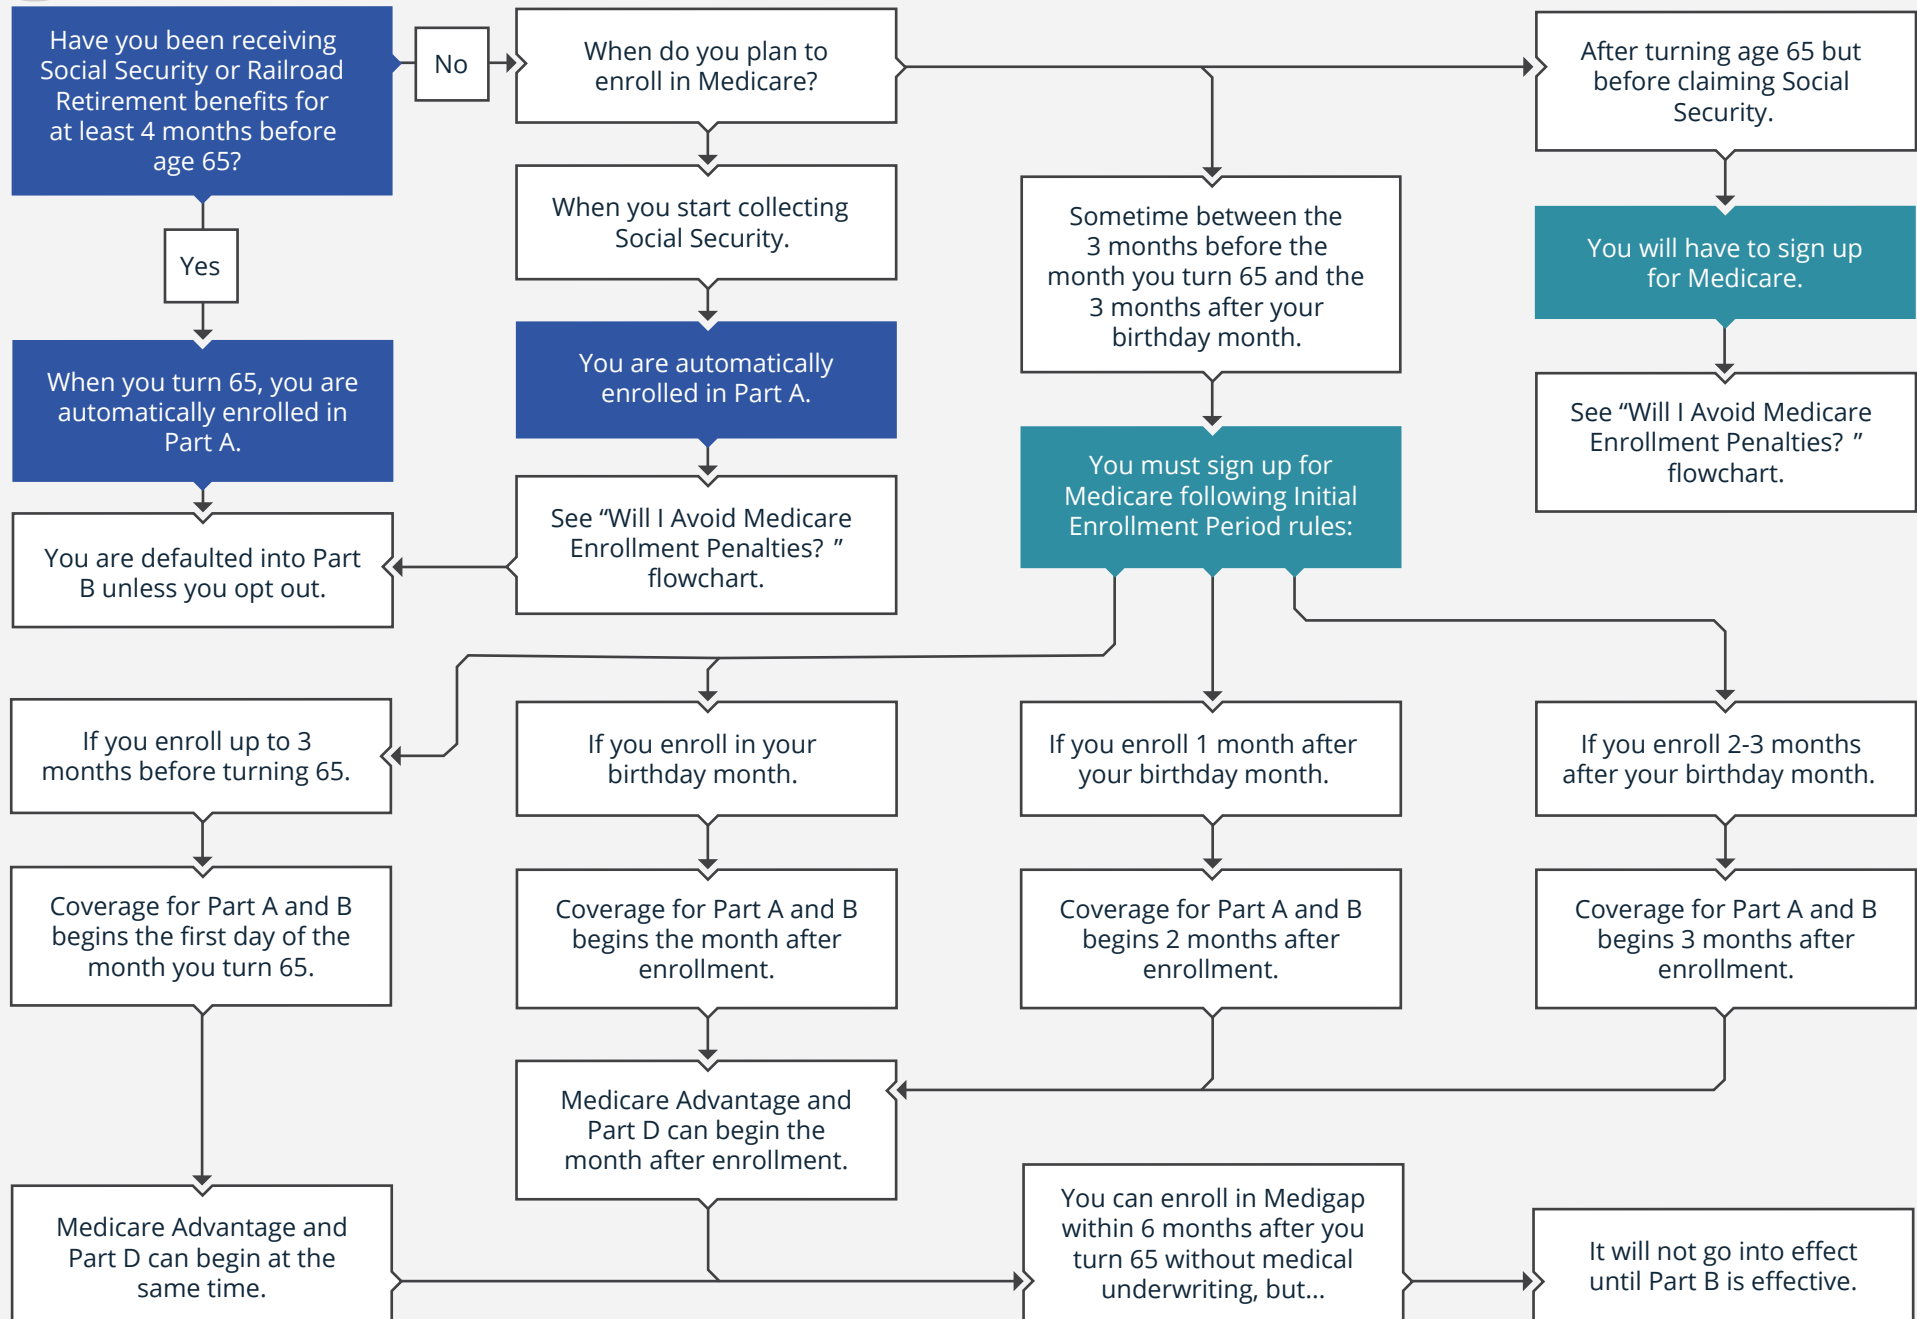

**Start Here**

5975 Castle Creek Parkway Dr. N., Suite 440 Indianapolis, IN 46250  
Invest@DavimanFinancial.com | 260-417-6904 | www.DavimanFinancial.com