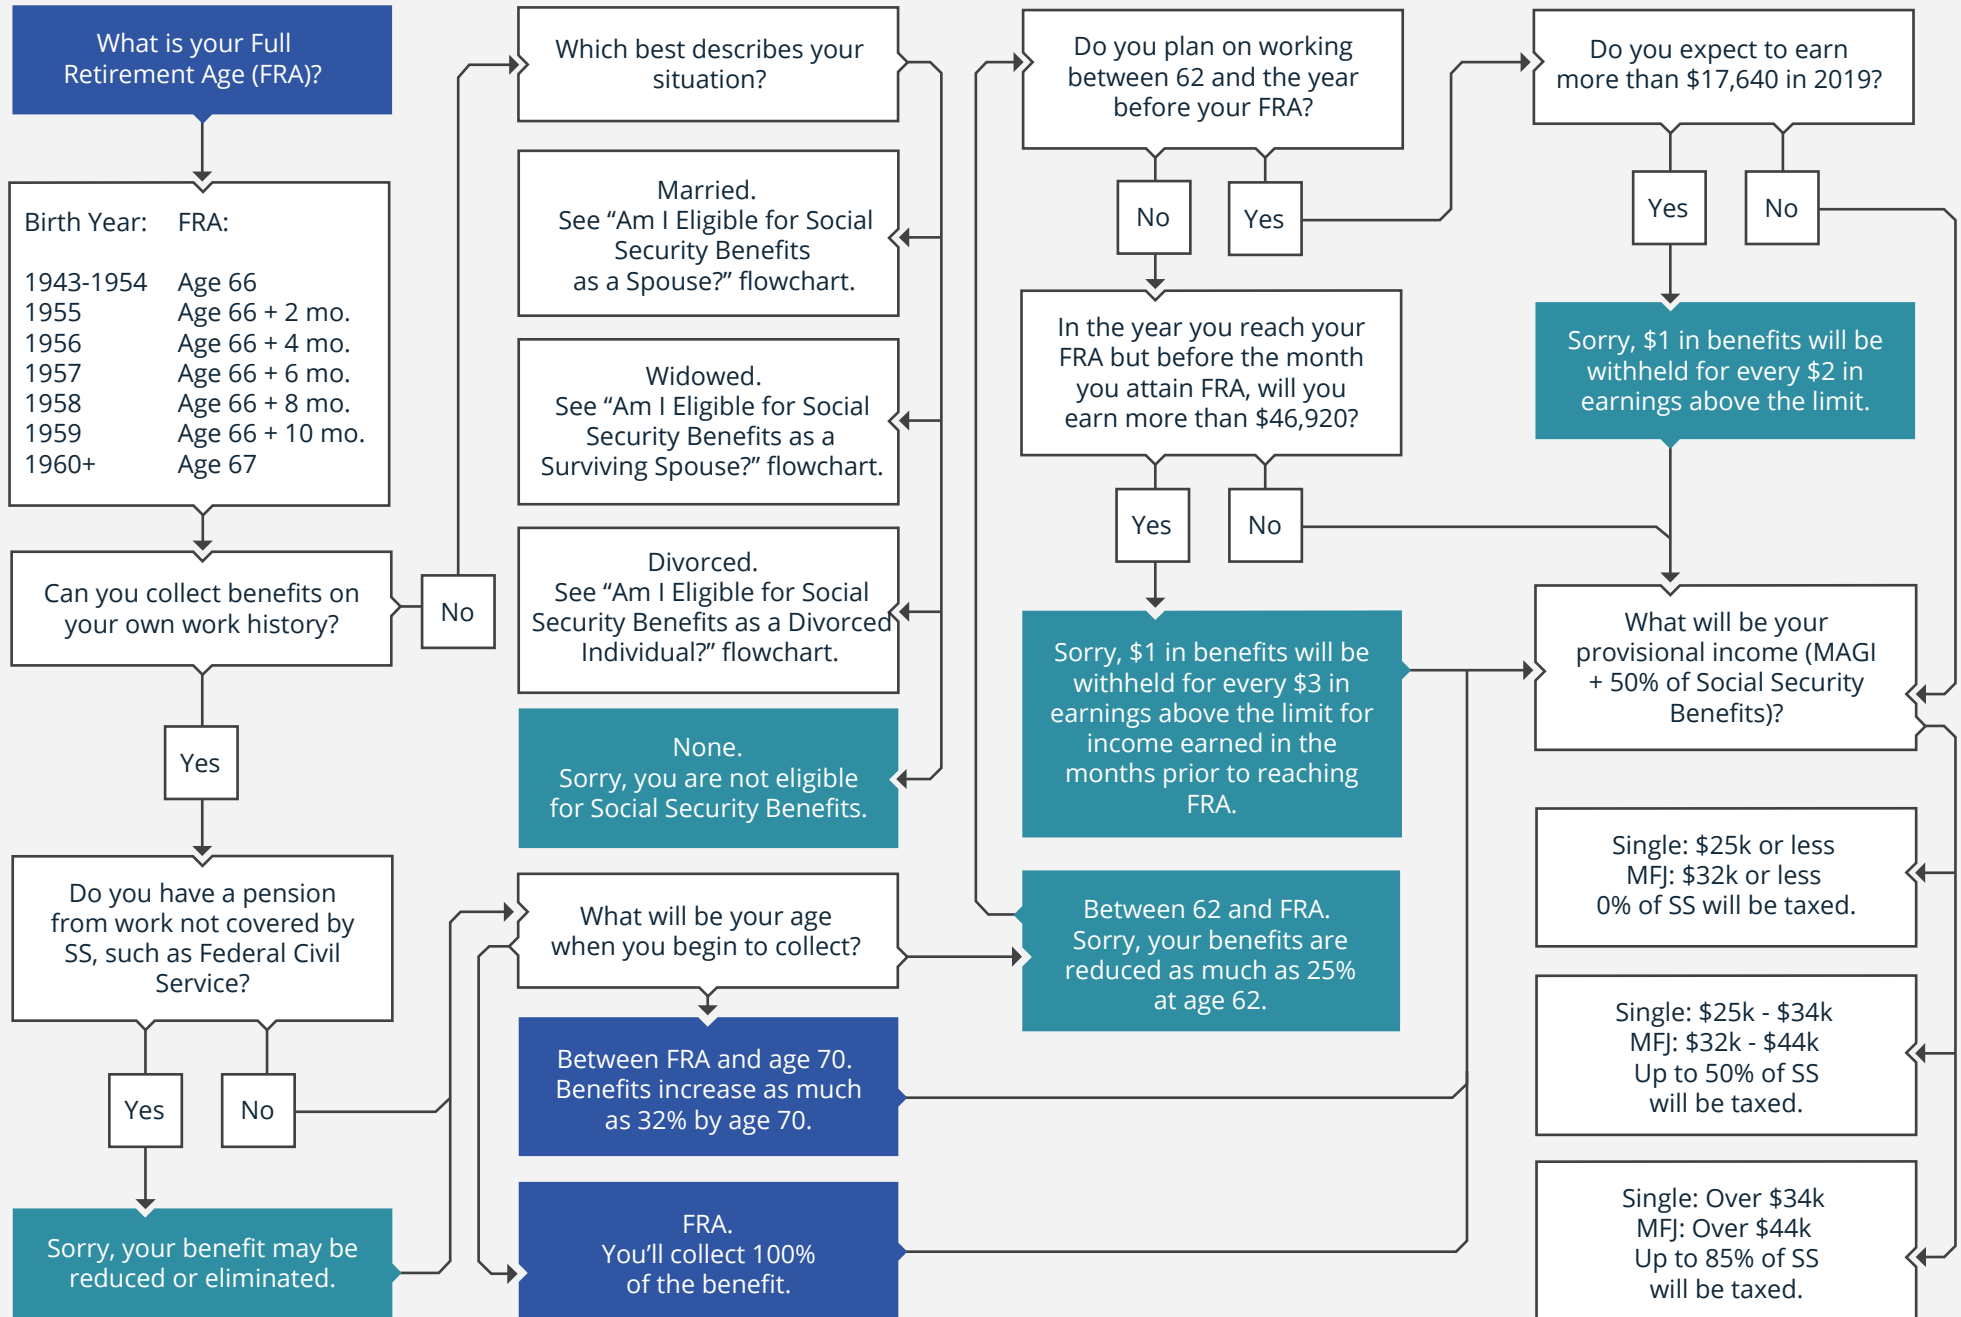

Start Here

5975 Castle Creek Parkway Dr. N., Suite 440 Indianapolis, IN 46250
Invest@DavimanFinancial.com | 260-417-6904 | www.DavimanFinancial.com